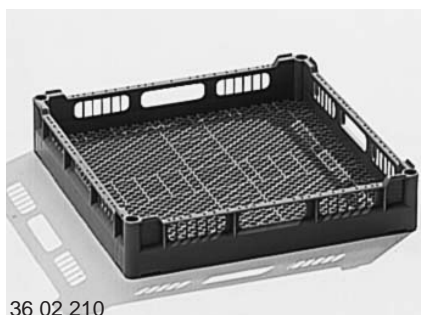

Koše na příbory:

Popis	Čistý rozměr řady / přihrádky (mm)	Rozměry (mm)	Zboží č.
drátěný, velikost L		500 x 500 x 68	55 01 059
plastový, velikost L, zelený		500 x 500 x 105	36 02 210
plastový, velikost L, modrý		500 x 500 x 105	G36 02 275
košíček, CBS - plastový, zúžený	pro drátěnou vložku 36 02 123	105 x 105 x 135	G36 02 128
košíček, CB - plastový	vnitřní průměr 95	105 x 105 x 135	36 02 271
vložka na příbory, 7dílná, plastová, pro koše na talíře		430 x 50 x 103	55 01 007
košíček na příbory, 8dílný, plastový, šedivý		430 x 210 x 150	36 02 258

Koše na šálky:

Popis	Čistý rozměr řady / přihrádky (mm)	Rozměry (mm)	Zboží č.
drátěný, velikost L		500 x 500 x 104	55 01 197
vložka na šálky, drátěná, 3dílná	pro koš velikosti L, např. 36 02 209		G55 01 265
vložka na šálky, drátěná, 4dílná			G55 01 196
vložka na šálky, drátěná, 5dílná			G55 01 264