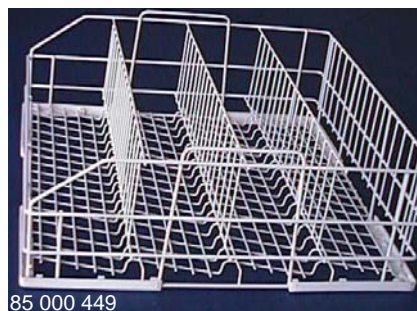

Koše pro mycí stroje

(hlavní varianty, ostatní najdete v prospektu „Vhodné koše pro Váš stroj“)

Koše na sklenice:

Popis	Čistý rozměr řady / přihrádky (mm)	Rozměry (mm)	Zboží č.
drátěný, velikost S, 4 řady	90	400 x 400 x 155	55 01 178
drátěný, velikost S, 3 řady	120	400 x 400 x 155	85 000 471
drátěný, velikost S, bez řad, i na příbory		400 x 400 x 125	55 01 166
drátěný, velikost S, bez řad		400 x 400 x 150	55 01 268
plastový, velikost S, bez řad		400 x 400 x 145	36 02 264
plastový, velikost S, bez řad, i na příbory		400 x 400 x 65	36 02 112
drátěný, velikost L, 5 řad	90	500 x 500 x 180	85 000 436
drátěný, velikost L, 4 řady	110	500 x 500 x 180	85 000 449
drátěný, velikost L, 4 řady	115	500 x 500 x 104	55 01 061
drátěný, velikost L, bez řad		500 x 500 x 180	55 01 255

Popis	Čistý rozměr řady / přihrádky (mm)	Rozměry (mm)	Zboží č.
plastový, velikost L, bez řad		500 x 500 x 105	36 02 209
plastový, velikost L, bez řad		500 x 500 x 147	36 02 243
plastový, velikost L, bez řad		500 x 500 x 197	36 02 244

Popis	Čistý rozměr řady / přihrádky (mm)	Rozměry (mm)	Zboží č.
plastový, velikost L, přihrádky 4x4 16 sklenic	112 x 112	500 x 500, výška 110-140 / 175-200	G55 01 220
plastový, velikost L, přihrádky 5x5 25 sklenic	88 x 88	500 x 500, výška 110-140 / 175-200	G36 02 220
plastový, velikost L, přihrádky 5x5 25 sklenic	88 x 88	500 x 500 výška 140-175 / 200-230	G36 02 221
plastový, velikost L, přihrádky 6x6 36 sklenic	73 x 73	500 x 500 výška 140-175 / 200-230	G36 02 224