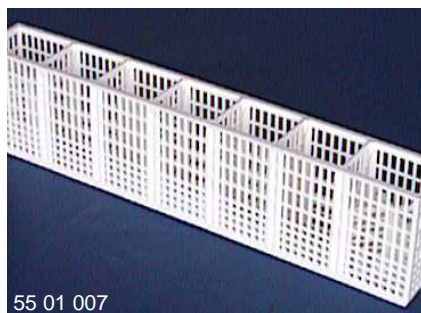

Koše na příbory:

Popis	Čistý rozměr řady / přihrádky (mm)	Rozměry (mm)	Zboží č.
drátěný, velikost L		500 x 500 x 68	55 01 059
plastový, velikost L, zelený		500 x 500 x 105	36 02 210
plastový, velikost L, modrý		500 x 500 x 105	G36 02 275
košíček, CBS - plastový, zúžený	pro drátěnou vložku 36 02 123	105 x 105 x 135	G36 02 128
košíček, CB - plastový	vnitřní průměr 95	105 x 105 x 135	36 02 271
vložka na příbory, 7dílná, plastová, pro koše na talíře		430 x 50 x 103	55 01 007
košíček na příbory, 8dílný, plastový, šedivý		430 x 210 x 150	36 02 258

55 01 059

36 02 210

36 02 271

55 01 007

36 02 258

Koše na šálky:

Popis	Čistý rozměr řady / přihrádky (mm)	Rozměry (mm)	Zboží č.
drátěný, velikost L		500 x 500 x 104	55 01 197
vložka na šálky, drátěná, 3dílná	pro koš velikosti L, např. 36 02 209		G55 01 265
vložka na šálky, drátěná, 4dílná			G55 01 196
vložka na šálky, drátěná, 5dílná			G55 01 264