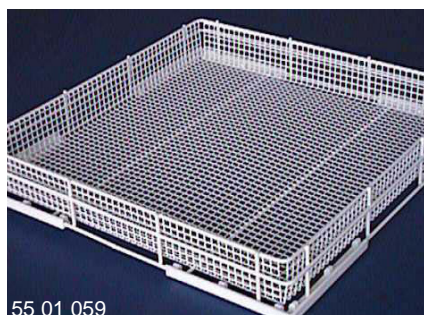

Popis	Čistý rozměr řady / přihrádky (mm)	Rozměry (mm)	Zboží č.
plastový, velikost L, přihrádky 4x4 16 sklenic	112 x 112	500 x 500, výška 110-140 / 175-200	G55 01 220
plastový, velikost L, přihrádky 5x5 25 sklenic	88 x 88	500 x 500, výška 110-140 / 175-200	G36 02 220
plastový, velikost L, přihrádky 5x5 25 sklenic	88 x 88	500 x 500 výška 140-175 / 200-230	G36 02 221
plastový, velikost L, přihrádky 6x6 36 sklenic	73 x 73	500 x 500 výška 140-175 / 200-230	G36 02 224

G55 01 220

G36 02 220

G36 02 221

G36 02 224

Koš na talíře:

Popis	Čistý rozměr řady / přihrádky (mm)	Rozměry (mm)	Zboží č.
drátěný, velikost L, 6 řad	73	500 x 500 x 92	55 01 171
drátěný, velikost L, 8 řad	54	500 x 500 x 92	55 01 170
drátěný, velikost XL, 6 řad	73	500 x 540 x 92	55 01 173
drátěný, velikost XL, 8 řad	54	500 x 540 x 92	55 01 172
drátěný, velikost XL, 8 řad	52	500 x 615 x 128	55 01 267
plastový, velikost L, 6 nebo 8 řad	dle přání zákazníka	500 x 500 x 104	36 02 259
plastový, velikost L, 7 nebo 9 řad	dle přání zákazníka		G36 02 260
vložka na talíře	plastová pro koš 36 02 112 drátěná pro koš 36 02 264		36 02 123

55 01 171

55 01 170

55 01 173

55 01 172

55 01 267

36 02 259

36 02 123 plastová (vyobrazena s košem 36 02 112)

36 02 123 drátěná

Koše na příbory:

Popis	Čistý rozměr řady / přihrádky (mm)	Rozměry (mm)	Zboží č.
drátěný, velikost L		500 x 500 x 68	55 01 059
plastový, velikost L, zelený		500 x 500 x 105	36 02 210
plastový, velikost L, modrý		500 x 500 x 105	G36 02 275
košíček, CBS - plastový, zúžený	pro drátěnou vložku 36 02 123	105 x 105 x 135	G36 02 128
košíček, CB - plastový	vnitřní průměr 95	105 x 105 x 135	36 02 271
vložka na příbory, 7dílná, plastová, pro koše na talíře		430 x 50 x 103	55 01 007
košíček na příbory, 8dílný, plastový, šedivý		430 x 210 x 150	36 02 258